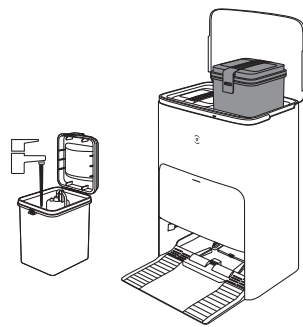

4

הרכיבו את בסיס תחנת העגינה

5

מקמו את תחנת העגינה באזור עם קליטת רשת Wi-Fi

6

מלאו את מיכל המים הנקיים אין להשתמש בחומרי שטיפה מקציפים / מאכלים, לרבות אקונומיקה.

7

הפעילו את השואב וודאו שתחנת העגינה מחוברת לחשמל. הורידו את אפליקציית ECOVACS HOME מחנות האפליקציות. סרקו באמצעות האפליקציה את הקוד המופיע מתחת למכסה השואב.