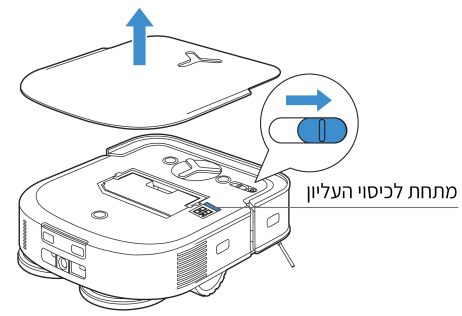

7

הפעילו את השואב וודאו שתחנת העגינה מחוברת לחשמל. הורידו את אפליקציית ECOVACS HOME מחנות האפליקציות. סרקו באמצעות האפליקציה את הקוד המופיע מתחת למכסה השואב.

ECOVACS HOME

Download on the App Store

Get it on Google Play