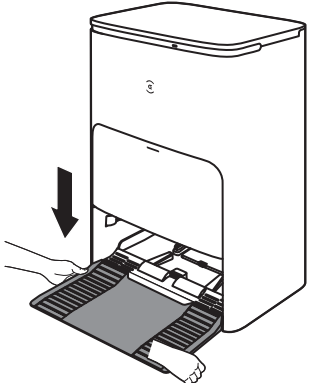

DEEBOT X2 OMNI

תודה שבחרתם בשואב מסדרת DEEBOT.
נא עקבו אחר ההוראות הבאות בעת ההפעלה הראשונית.

1

הוציאו את תחנת העגינה כמוצג באיור

2

הסירו את אמצעי האריזה וההגנה מהרובוט ותחנת העגינה

3

הרכיבו את מברשת הצד עד להישמע קליק

4

הרכיבו את בסיס תחנת העגינה

5

מקמו את תחנת העגינה באזור עם קליטת רשת Wi-Fi

6

מלאו את מיכל המים הנקיים אין להשתמש בחומרי שטיפה מקציפים / מאכלים, לרבות אקונומיקה.

7

הפעילו את השואב וודאו שתחנת העגינה מחוברת לחשמל. הורידו את אפליקציית ECOVACS HOME מחנות האפליקציות. סרקו באמצעות האפליקציה את הקוד המופיע מתחת למכסה השואב.