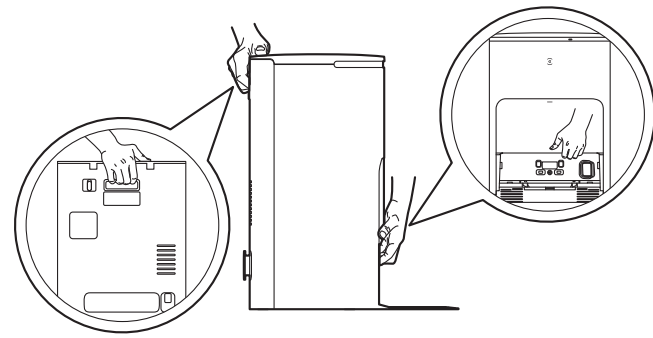

DEEBOT X2 OMNI

תודה שבחרתם בשואב מסדרת DEEBOT.
נא עקבו אחר ההוראות הבאות בעת ההפעלה הראשונית.

1

הוציאו את תחנת העגינה כמוצג באיור

2

הסירו את אמצעי האריזה וההגנה מהרובוט ותחנת העגינה

3

הרכיבו את מברשת הצד עד להישמע קליק

4

הרכיבו את בסיס תחנת העגינה

5

מקמו את תחנת העגינה באזור עם קליטת רשת Wi-Fi

6

מלאו את מיכל המים הנקיים אין להשתמש בחומרי שטיפה מקציפים / מאכלים, לרבות אקונומיקה.

7

הפעילו את השואב וודאו שתחנת העגינה מחוברת לחשמל. הורידו את אפליקציית ECOVACS HOME מחנות האפליקציות. סרקו באמצעות האפליקציה את הקוד המופיע מתחת למכסה השואב.