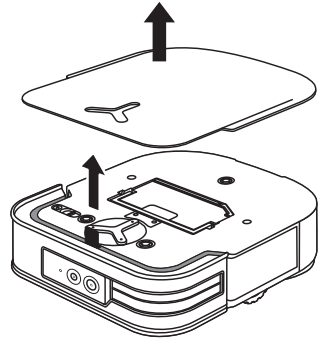

DEEBOT X2 OMNI

תודה שבחרתם בשואב מסדרת DEEBOT.
נא עקבו אחר ההוראות הבאות בעת ההפעלה הראשונית.

1

הוציאו את תחנת העגינה כמוצג באיור

2

הסירו את אמצעי האריזה וההגנה מהרובוט ותחנת העגינה

3

הרכיבו את מברשת הצד עד להישמע קליק

4

הרכיבו את בסיס תחנת העגינה

5

מקמו את תחנת העגינה באזור עם קליטת רשת Wi-Fi

6

מלאו את מיכל המים הנקיים אין להשתמש בחומרי שטיפה מקציפים / מאכלים, לרבות אקונומיקה.

7

הפעילו את השואב וודאו שתחנת העגינה מחוברת לחשמל. הורידו את אפליקציית ECOVACS HOME מחנות האפליקציות. סרקו באמצעות האפליקציה את הקוד המופיע מתחת למכסה השואב.