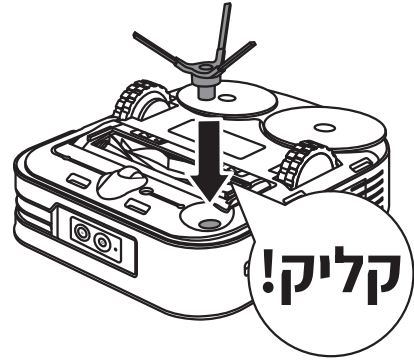

DEEBOT X2 OMNI

תודה שבחרתם בשואב מסדרת DEEBOT.
נא עקבו אחר ההוראות הבאות בעת ההפעלה הראשונית.

1

הוציאו את תחנת העגינה כמוצג באיור

2

הסירו את אמצעי האריזה וההגנה מהרובוט ותחנת העגינה

3

הרכיבו את מברשת הצד עד להישמע קליק

4

הרכיבו את בסיס תחנת העגינה

5

מקמו את תחנת העגינה באזור עם קליטת רשת Wi-Fi

6

מלאו את מיכל המים הנקיים אין להשתמש בחומרי שטיפה מקציפים / מאכלים, לרבות אקונומיקה.

7

הפעילו את השואב וודאו שתחנת העגינה מחוברת לחשמל. הורידו את אפליקציית ECOVACS HOME מחנות האפליקציות. סרקו באמצעות האפליקציה את הקוד המופיע מתחת למכסה השואב.